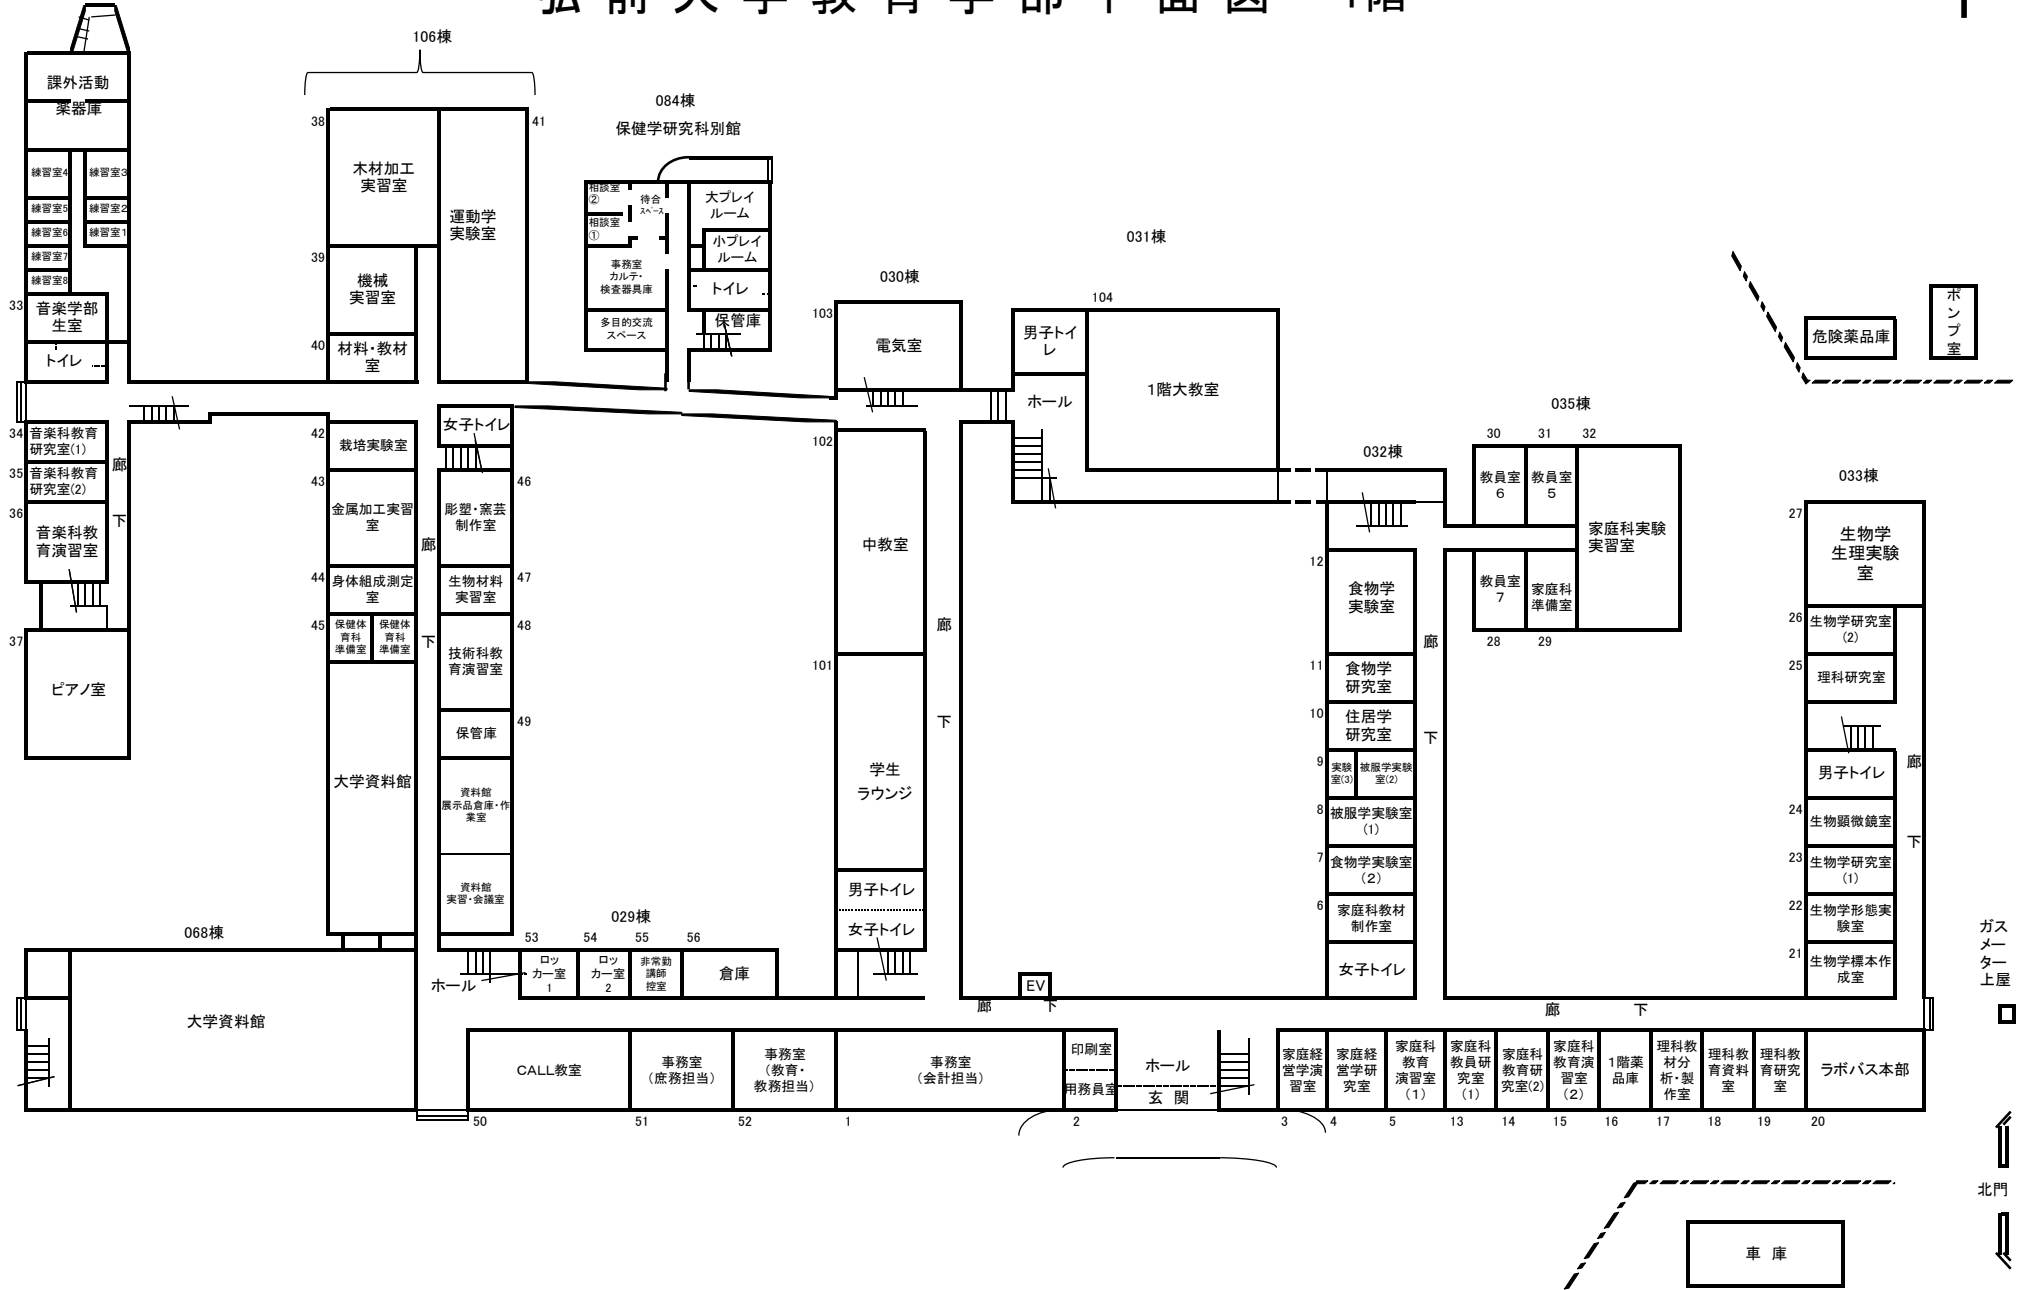

弘前大学教育学部平面図 1階

ガス
メー
ター
上屋

北門

車庫

弘前大学教育学部平面図 2階

弘前大学教育学部平面図 3階