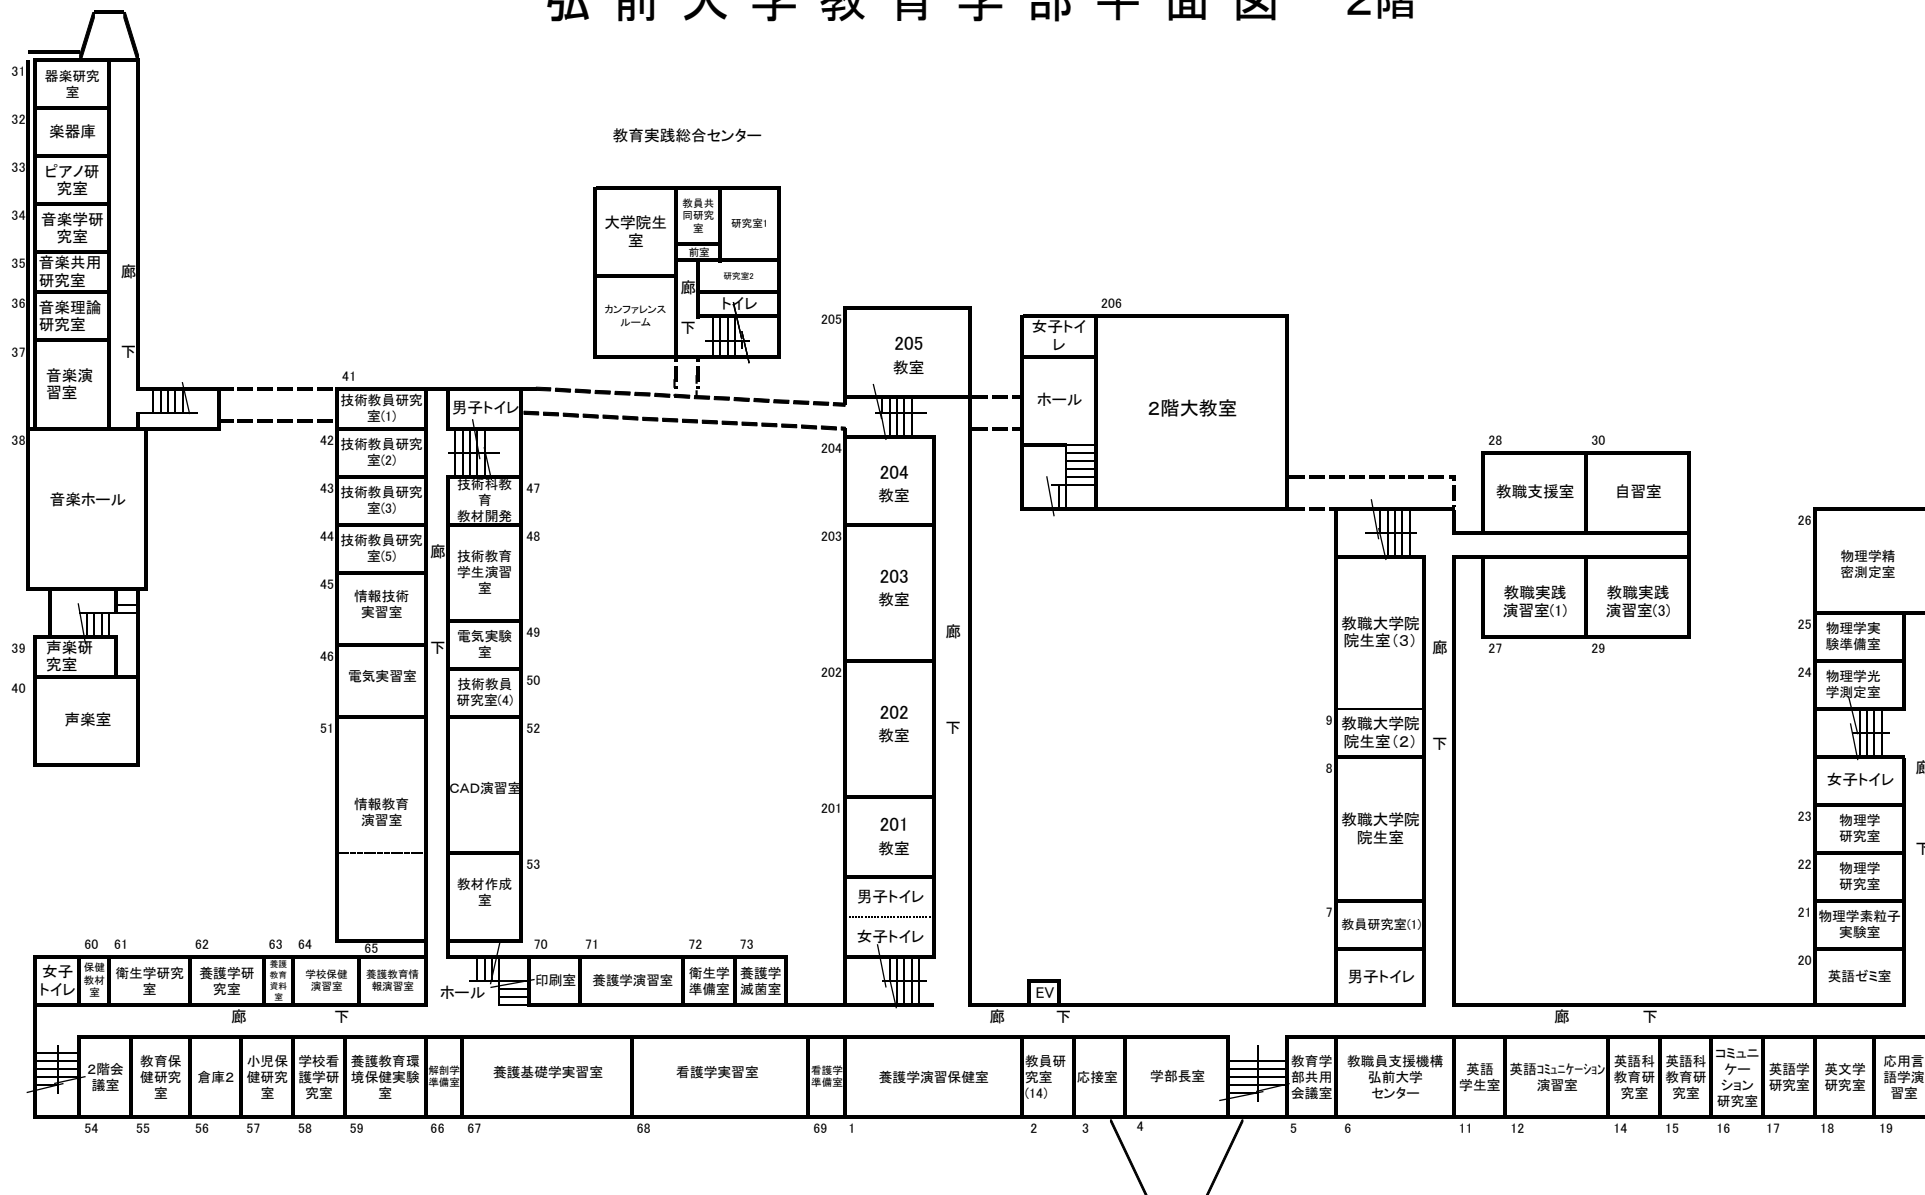

弘前大学教育学部平面図 1階

ガス
メー
ター
上屋

北門

車庫

弘前大学教育学部平面図 2階

弘前大学教育学部平面図 3階